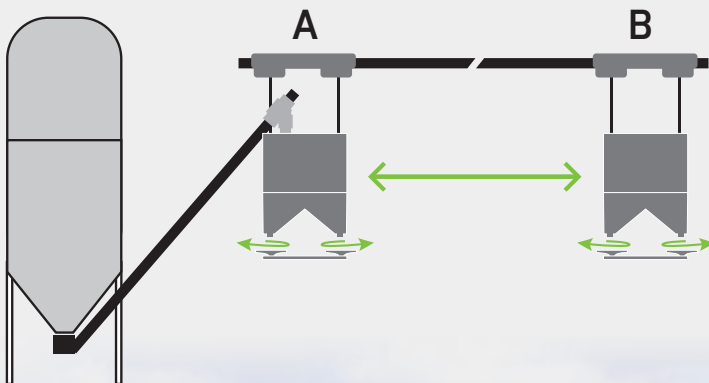

FIRSTLIT

Firstlit, premier distributeur automatique de litière

Développé par FIRSTPELLETS, Le FIRSTLIT est le premier distributeur de litière entièrement automatisé. Il a été conçu pour appliquer automatiquement la litière FIRSTPOUSSIN sans que cela ne nécessite d'efforts pour l'éleveur. C'est une innovation majeure pour le secteur de l'élevage.

FIRSTLIT, Caractéristiques techniques :

- Volume : 1400 litres
- Charge utile : 700 kg
- Dimensions : L 1200 x l 800 x H 2000 mm
- Matière : Inox et aluminium
- Alimentation électrique : 380 volts
- Silo : 32 m³
- Trémie : 6 m³
- Vis de remplissage : Diamètre 90 mm

Avantages

- Possibilité de cibler des zones précises de rajouts (fuite d'eau..)
- Pas de pénibilité pour mettre en place la litière
- Gain de temps de travail
- Coût de la litière équivalent à celui de la litière traditionnelle, soit environ 0.65cts du m²
- Firstpoussin est la litière la plus performante pour votre élevage
- Meilleure sécurité sanitaire, biosécurité
- La tablette intégrée au distributeur vous accompagne pour tous vos travaux dans le bâtiment
- Mode Auto/Manuel, contrôlable depuis l'écran tactile ou la télécommande

- Chaines d'alimentations relevées
- Mettre en mode Auto et définir le nombre de passage (en fonction de la quantité souhaitée au m²)
- Le distributeur démarre de son point départ A pour aller vers le point opposé B
- Épandage régulier et homogène du FIRSTPOUSSIN
- Une fois au point B, il retourne au point A pour se remplir puis repartir.
- Même opération pour les rajouts (ex : programmer 1 passage).