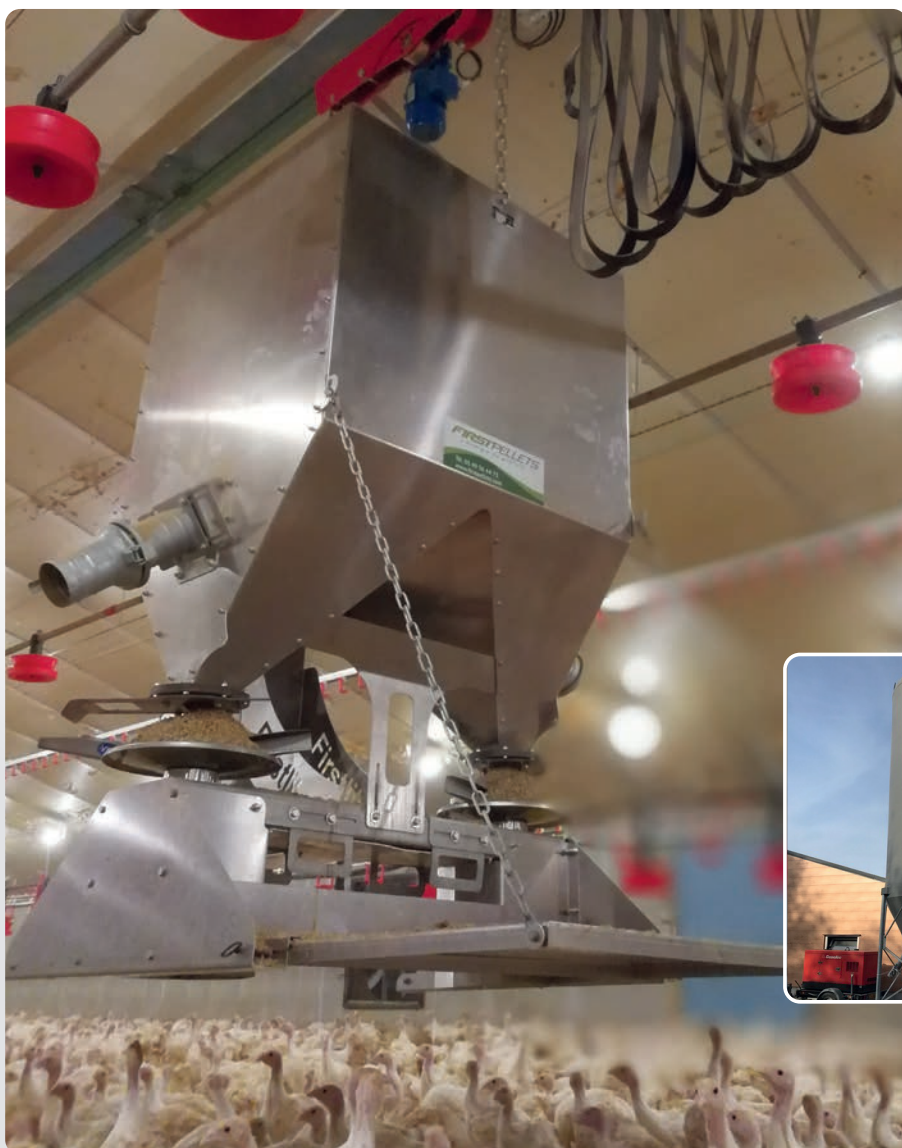

# FIRSTLIT

FIRSTLIT, PREMIER DISTRIBUTEUR AUTOMATIQUE DE LITIÈRE

UNE INNOVATION FIRSTPELLETS  
LE DISTRIBUTEUR APPLIQUE AUTOMATIQUEMENT  
LA LITIÈRE FIRSTPOUSSIN SANS AUCUN EFFORT POUR L'ÉLEVEUR

EPANDAGE DE LA LITIÈRE  
DE 2 M À 36 M DE LARGEUR

## Firstlit, premier distributeur automatique de litière

Développé par FIRSTPELLETS, Le FIRSTLIT est le premier distributeur de litière entièrement automatisé. Il a été conçu pour appliquer automatiquement la litière FIRSTPOUSSIN sans que cela ne nécessite d'efforts pour l'éleveur. C'est une innovation majeure pour le secteur de l'élevage.

### FIRSTLIT, Caractéristiques techniques :

- ▶ Volume : 1400 litres
- ▶ Charge utile : 700 kg
- ▶ Dimensions : L 1200 x l 800 x H 2000 mm
- ▶ Matière : Inox et aluminium
- ▶ Alimentation électrique : 380 volts
- ▶ Silo : 32 m<sup>3</sup>
- ▶ Trémie : 6 m<sup>3</sup>
- ▶ Vis de remplissage : Diamètre 90 mm