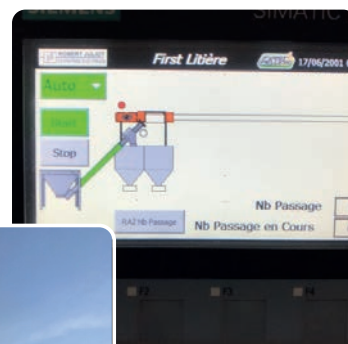

FIRSTPELLETS
— L'excellence du granulé —

www.firstpellets.com